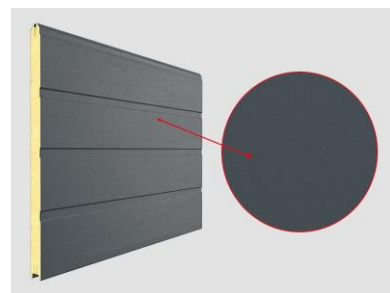

ГАН СЭНДВИЧ ХАВТАНГААР ХИЙСЭН ГАРАЖИЙН АВТОМАТ ХААЛГА RSD01BIW

RSD01BIW цувралын автомат хаалганууд нь гараж, техникийн өрөөнүүдийн хаалганд зориулалттай. Бага төрлийн лифт дээр суурилсан загварыг хамгийн бага ханатай (100 мм-ээс) багагүй зайнд суурилуулах боломжтой. Хаалганы загвар нь дулааны хэмнэлттэй (хаалгыг найдвартай битүүмжилж) суулгахад хялбар, удаан эдэлгээтэй болгосон.

Онцлог шинж чанарууд

- Дулаан хаалганууд - сэндвич хавтангийн хүйтэн гүүр байхгүй, битүүмжлэл, дулаан тусгаарлалт бүхий хаалганы хавтасны профиль зэргээс шалтгаалан бүх хэлбэрийн дагуу битүүмжлэх
- Онгойлтын хамгийн бага хувилбар нь хаалганы бүтцийг бараг ямар ч өрөөнд суулгах боломжтой болгосон
- Давхар пүрш, давхар тросс систем нь хаалганы аюулгүй ажиллагааг хангадаг.
- Бүх бүтцийн элементүүд нь цайрдсан эсвэл урьдчилан цайрдсан будагтай байдаг. Энэ нь зэврэлтээс найдвартай хамгаалж, хаалганы ашиглалтын хугацааг нэмэгдүүлдэг.
- Хавтангын загвар болон RAL кодын 12 төрлийн өнгөний сонголттой, стандарт бус өнгө болон, алтан царс дуб өнгө нь (нэмэлт төлбөртэй)

Техникийн үндсэн шинж чанарууд

Циклийн тоо	25 000
Нээх өндөр, мм	1 800 -аас 3 000 хүртэл
Нээх өргөн, мм	2 000 -аас 3 500 хүртэл
Дээд ханны зай, мм	100 -аас
Хажуу ханны зай, мм	100 -аас
Дулаан дамжуулах эсэргүүцэл, Вт/м² *°C	1,13 (A)
Дуу чимээ тусгаарлалт, дБА	24 (A)

ШИНЭ

Гаражийн хаалганы сэндвич хавтангийн шинэ өнгө- RAL 7016 өнгө дээр үндэслэсэн бөгөөд түүн дээр матт гадаргуу нэмсэн

Олон камертай битүүмжлэлд суурилсан өвөрмөц дулаан хаалганы хэлбэр - өрөөний дулаан алдагдлыг бууруулж, хөлдөхөөс сэргийлнэ