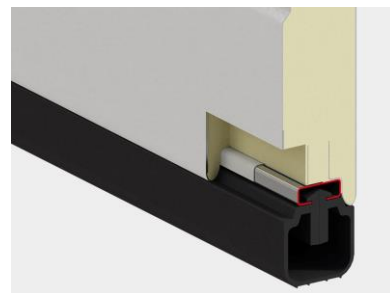

ГАН СЭНДВИЧ ХАВТАНГААР ХИЙСЭН ГАРАЖИЙН АВТОМАТ ХААЛГА RSD01BIW

RSD01BIW цувралын автомат хаалганууд нь гараж, техникийн өрөөнүүдийн хаалганд зориулалттай. Бага төрлийн лифт дээр суурилсан загварыг хамгийн бага ханатай (100 мм-ээс) багагүй зайнд суурилуулах боломжтой. Хаалганы загвар нь дулааны хэмнэлттэй (хаалгыг найдвартай битүүмжилж) суулгахад хялбар, удаан эдэлгээтэй болгосон.

Онцлог шинж чанарууд

- Дулаан хаалганууд - сэндвич хавтангийн хүйтэн гүүр байхгүй, битүүмжлэл, дулаан тусгаарлалт бүхий хаалганы хавтасны профиль зэргээс шалтгаалан бүх хэлбэрийн дагуу битүүмжлэх
- Онгойлтын хамгийн бага хувилбар нь хаалганы бүтцийг бараг ямар ч өрөөнд суулгах боломжтой болгосон
- Давхар пүрш, давхар тросс систем нь хаалганы аюулгүй ажиллагааг хангадаг.
- Бүх бүтцийн элементүүд нь цайрдсан эсвэл урьдчилан цайрдсан будагтай байдаг. Энэ нь зэврэлтээс найдвартай хамгаалж, хаалганы ашиглалтын хугацааг нэмэгдүүлдэг.
- Хавтангын загвар болон RAL кодын 12 төрлийн өнгөний сонголттой, стандарт бус өнгө болон, алтан царс дуб өнгө нь (нэмэлт төлбөртэй)

ШИНЭ

Гаражийн хаалганы сэндвич хавтангийн шинэ өнгө- RAL 7016 өнгө дээр үндэслэсэн бөгөөд түүн дээр матт гадаргуу нэмсэн

Олон камертай битүүмжлэлд суурилсан өвөрмөц дулаан хаалганы хэлбэр - өрөөний дулаан алдагдлыг бууруулж, хөлдөхөөс сэргийлнэ