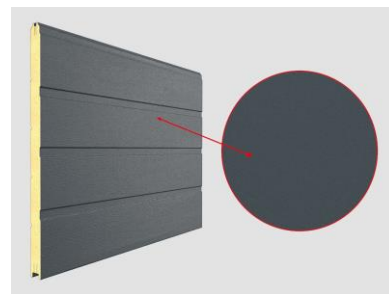

МУШГИХ МЕХАНИЗМТАЙ ГАН СЭНДВИЧ ХАВТАНГААР ХИЙСЭН ГАРАЖИЙН АВТОМАТ ХААЛГА RSD02

RSD02 цувралын гаражийн хаалга нь олон жилийн турш батлагдсан загвартай байдаг. Эдгээр нь ахуйн болон үйлдвэрлэлийн зориулалттай төрөл бүрийн NL,HL,VL загвараар онгойх төрлүүдтэй мөн хаалга, цонхоор тоноглох, хавтасны өнгө загварын өргөн сонголттой байдаг.

Онцлог шинж чанарууд

- Дулаан өндөртэй хаалга - сэндвич хавтангийн битүүмжлэлд хүйтэн гүүр байхгүй, дулаан тусгаарлалттай хаалганы хавтасны профиль зэргээс шалтгаалан бүх тойрогын дагуу битүүмжилдэг.
- Хаалга өргөх төрөл бүрийн төрлүүд нь тэдгээрийг дотоод орон зайн ямар ч геометр бүхий гаражид суурилуулах боломжийг олгодог.
- Орос улсад зориулж хийсэн ГОСТ болон ОХУ-ын ашиглалтын нөхцлийг бүрэн дагаж мөрдөх.
- Хаалганы хавтсанд давхар хаалга суурилуулах боломж нь орон зайг хэмнэж, өрөөнд нэмэлт хаалга бий болгох боломжийг олгодог.

ШИНЭ

Гаражийн хаалганы сэндвич хавтангийн шинэ өнгө- RAL 7016 өнгө дээр үндэслэсэн бөгөөд түүн дээр матт гадаргуу нэмсэн

Хаалганы шинэ өргөх систем - гарын авлага олс хөтөч. Жижиг хаалганы хувьд гарын авлагын гинжин хөтлөгчөөс илүү гар аргаар ажиллуулах илүү хэмнэлттэй шийдлийг санал болгож байна.

Ø50 мм мушгих төгсгөлийн хөдөлгөөнт хэсгийг өөрчлөх - металлын хэрэглээ, бүтээгдэхүүний ханын зузааныг нэмэгдүүлэх, дөрвөн голын суваг (суурилуулах ажлыг хялбаршуулах).