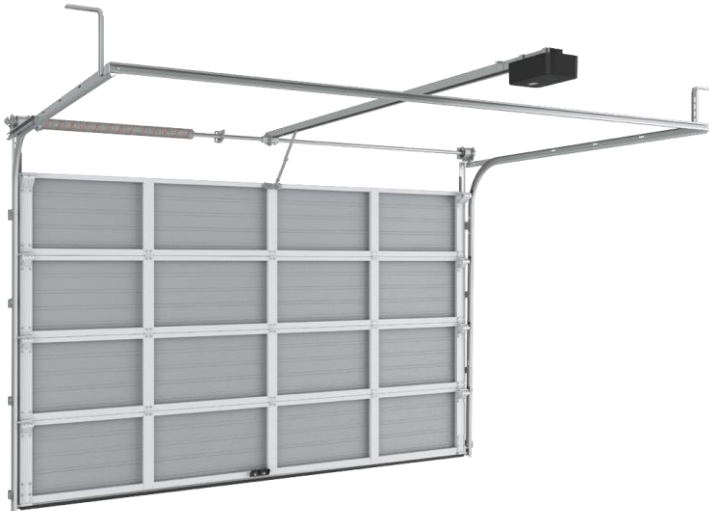

## МУШГИХ МЕХАНИЗМТАЙ НЭГ ДАВХАРГАТ ХАВТАНГААР ХИЙСЭН ГАРАЖИЙН АВТОМАТ ХААЛГА RSD02-SLP

RSD02-SLP цувралын нэг давхаргат хавтангаар хийсэн гаражийн хаалганууд нь жижиг үүдний нүхэнд суурилуулах зориулалттай. Ийм хаалга нь нэмэлт дулаан тусгаарлалт шаарддаггүй байранд тохиромжтой (хаалттай зогсоол, халаалтгүй гарааш гэх мэт).

### Онцлог шинж чанарууд

- Хэсэгчилсэн хаалганы зах зээл дээрх хамгийн боломжит үнийн санал.
- Хөнгөн, энгийн загвар нь суулгахад хамгийн хялбар болгодог
- Нэг давхаргат хавтан нь хавтасны жинг багасгадаг бөгөөд энэ нь чиглүүлэгч системийг хөнгөвчлөх, металл зарцуулалтын хувьд бага хэмжээтэй мушгих пүрш ашиглах боломжтой болгодог.
- Самбаруудын найдвартай ган хүрээ нь хаалганы самбарын бат бөх чанарыг нэмэгдүүлдэг. Шаардлагатай бол хаалганы хавтасыг бие даан тусгаарлаж болно.
- Гадна хавтасны өнгө RAL 9003 (цагаан), RAL 8017 (бор)
- Дотор хавтасны өнгө - саарал (грунт)

### ШИНЭ

Нэг давхаргат хавтангууд нь хавтасны жинг бууруулдаг бөгөөд энэ нь чиглүүлэгч системийг хөнгөвчлөх, металл зарцуулалт багатай мушгирах пүрш ашиглах боломжтой болгодог.

Хөнгөн, энгийн загвар нь суулгахад хамгийн хялбар болгодог.

Самбарын хавтангын зузааныг нэмэгдүүлж, бат бөх шинж чанарыг 20% нэмэгдүүлсэн.