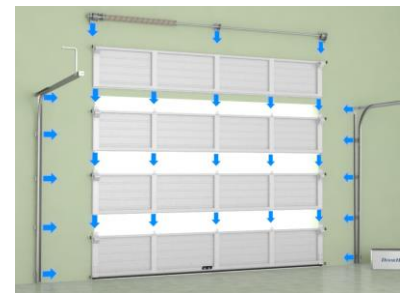

## МУШГИХ МЕХАНИЗМТАЙ НЭГ ДАВХАРГАТ ХАВТАНГААР ХИЙСЭН ГАРАЖИЙН АВТОМАТ ХААЛГА RSD02-SLP

RSD02-SLP цувралын нэг давхаргат хавтангаар хийсэн гаражийн хаалганууд нь жижиг үүдний нүхэнд суурилуулах зориулалттай. Ийм хаалга нь нэмэлт дулаан тусгаарлалт шаарддаггүй байранд тохиромжтой (хаалттай зогсоол, халаалтгүй гарааш гэх мэт).

### Онцлог шинж чанарууд

- Хэсэгчилсэн хаалганы зах зээл дээрх хамгийн боломжит үнийн санал.
- Хөнгөн, энгийн загвар нь суулгахад хамгийн хялбар болгодог
- Нэг давхаргат хавтан нь хавтасны жинг багасгадаг бөгөөд энэ нь чиглүүлэгч системийг хөнгөвчлөх, металл зарцуулалтын хувьд бага хэмжээтэй мушгих пүрш ашиглах боломжтой болгодог.
- Самбаруудын найдвартай ган хүрээ нь хаалганы самбарын бат бөх чанарыг нэмэгдүүлдэг. Шаардлагатай бол хаалганы хавтасыг бие даан тусгаарлаж болно.
- Гадна хавтасны өнгө RAL 9003 (цагаан), RAL 8017 (бор)
- Дотор хавтасны өнгө - саарал (грунт)

### ШИНЭ

Нэг давхаргат хавтангууд нь хавтасны жинг бууруулдаг бөгөөд энэ нь чиглүүлэгч системийг хөнгөвчлөх, металл зарцуулалт багатай мушгирах пүрш ашиглах боломжтой болгодог.

Хөнгөн, энгийн загвар нь суулгахад хамгийн хялбар болгодог.