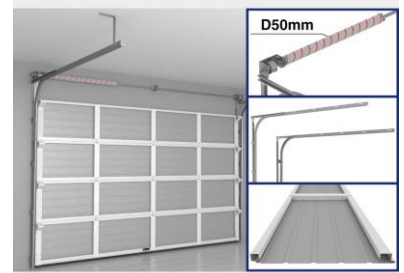

## МУШГИХ МЕХАНИЗМТАЙ НЭГ ДАВХАРГАТ ХАВТАНГААР ХИЙСЭН ГАРАЖИЙН АВТОМАТ ХААЛГА RSD02-SLP

RSD02-SLP цувралын нэг давхаргат хавтангаар хийсэн гаражийн хаалганууд нь жижиг үүдний нүхэнд суурилуулах зориулалттай. Ийм хаалга нь нэмэлт дулаан тусгаарлалт шаарддаггүй байранд тохиромжтой (хаалттай зогсоол, халаалтгүй гарааш гэх мэт).

### Онцлог шинж чанарууд

- Хэсэгчилсэн хаалганы зах зээл дээрх хамгийн боломжит үнийн санал.
- Хөнгөн, энгийн загвар нь суулгахад хамгийн хялбар болгодог
- Нэг давхаргат хавтан нь хавтасны жинг багасгадаг бөгөөд энэ нь чиглүүлэгч системийг хөнгөвчлөх, металл зарцуулалтын хувьд бага хэмжээтэй мушгих пүрш ашиглах боломжтой болгодог.
- Самбаруудын найдвартай ган хүрээ нь хаалганы самбарын бат бөх чанарыг нэмэгдүүлдэг. Шаардлагатай бол хаалганы хавтасыг бие даан тусгаарлаж болно.
- Гадна хавтасны өнгө RAL 9003 (цагаан), RAL 8017 (бор)
- Дотор хавтасны өнгө - саарал (грунт)

### Техникийн үндсэн шинж чанарууд

Циклийн тоо	25 000
Нээх өндөр, мм	1 800 -аас 3 000 хүртэл
Нээх өргөн, мм	2 000 -аас 3 500 хүртэл
Дээд ханны зай, мм	210 -аас
Хажуу ханны зай, мм	120 -аас

### ШИНЭ

Нэг давхаргат хавтангууд нь хавтасны жинг бууруулдаг бөгөөд энэ нь чиглүүлэгч системийг хөнгөвчлөх, металл зарцуулалт багатай мушгирах пүрш ашиглах боломжтой болгодог.

Хөнгөн, энгийн загвар нь суулгахад хамгийн хялбар болгодог.