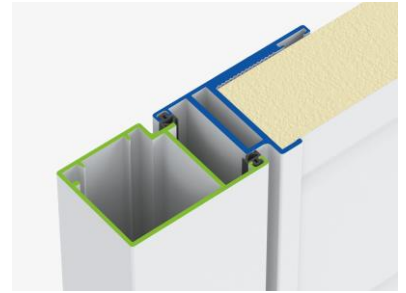

## ГАРАЖИЙН ХААЛГА

Гаражийн хаалга нь гараж эсвэл бусад техникийн байранд суурилуулах зориулалттай. Энэхүү загвар нь хөнгөн цагаан профиль бүхий сэндвич хавтантай хийгддэг. Бүтэцийг зэврэлтээс найдвартай хамгаалахын тулд профили нь хуурай будаган бүрээстэй байдаг. Хаалгыг баруун эсвэл зүүн тийш, өрөөний гадна эсвэл дотор талд онгойлгох боломжтой. 8 мм-ийн намхан босго нь хаалганы тохиромжтой ажиллагааг хангадаг.

### Онцлог шинж чанарууд

- Хуурай будагаар будагдсан хөнгөн цагаан профиль бүхий сэндвич хавтантай хаалга нь зэврэлтээс найдвартай хамгаалагдсан.
- Хаалганы хавтас нь 40 мм зузаантай сэндвич хавтантай.
- Хаалганы сэндвич хавтангын өнгө нь RAL 11 төрлийн өнгө, дээд зэргийн сонгодог дуб өнгөнүүдийн сонголттой.
- Хаалгыг баруун эсвэл зүүн тийш, өрөөний гадна эсвэл дотор талаас онгойлгох боломжтой.
- Элэгдэлд тэсвэртэй ил хоёр үетэй нугас нь хаалгыг онгойлгох, хаахад хялбар болгодог ба тохируулах боломжтой байдгаараа хаалгыг суулгахад хялбар болгодог.
- 8 мм-ийн намхан босго нь хаалганы тохиромжтой ажиллагааг хангадаг.

## ШИНЭ

Хөнгөн цагаан хавтасны шинэ профиль, гаражийн хаалганы хүрээ нь хөнгөн, хатуулаг, зэврэлтээс хамгаалах, бүтцийн найдвартай байдлыг хангана.

Шинэ гаражийн хаалганы босго нь ердөө 8 мм өндөр бөгөөд энэ нь гоо зүйн үзэмжийг өгч, гаражийн хаалгыг ашиглахад хялбар болгодог. Шаардлагатай бол босгыг задалж болно.

Давхар битүүмжлэлийн шинэ профиль нь дуу чимээ тусгаарлалтыг сайжруулж, завсар зайг багасгадаг.