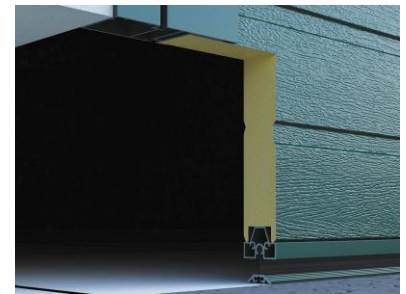

## ГАРАЖИЙН ХААЛГА

Гаражийн хаалга нь гараж эсвэл бусад техникийн байранд суурилуулах зориулалттай. Энэхүү загвар нь хөнгөн цагаан профиль бүхий сэндвич хавтантай хийгддэг. Бүтэцийг зэврэлтээс найдвартай хамгаалахын тулд профили нь хуурай будаган бүрээстэй байдаг. Хаалгыг баруун эсвэл зүүн тийш, өрөөний гадна эсвэл дотор талд онгойлгох боломжтой. 8 мм-ийн намхан босго нь хаалганы тохиромжтой ажиллагааг хангадаг.

### Онцлог шинж чанарууд

- Хуурай будагаар будагдсан хөнгөн цагаан профиль бүхий сэндвич хавтантай хаалга нь зэврэлтээс найдвартай хамгаалагдсан.
- Хаалганы хавтас нь 40 мм зузаантай сэндвич хавтантай.
- Хаалганы сэндвич хавтангын өнгө нь RAL 11 төрлийн өнгө, дээд зэргийн сонгодог дуб өнгөнүүдийн сонголттой.
- Хаалгыг баруун эсвэл зүүн тийш, өрөөний гадна эсвэл дотор талаас онгойлгох боломжтой.
- Элэгдэлд тэсвэртэй ил хоёр үетэй нугас нь хаалгыг онгойлгох, хаахад хялбар болгодог ба тохируулах боломжтой байдгаараа хаалгыг суулгахад хялбар болгодог.
- 8 мм-ийн намхан босго нь хаалганы тохиромжтой ажиллагааг хангадаг.

## ШИНЭ

Хөнгөн цагаан хавтасны шинэ профиль, гаражийн хаалганы хүрээ нь хөнгөн, хатуулаг, зэврэлтээс хамгаалах, бүтцийн найдвартай байдлыг хангана.

Шинэ гаражийн хаалганы босго нь ердөө 8 мм өндөр бөгөөд энэ нь гоо зүйн үзэмжийг өгч, гаражийн хаалгыг ашиглахад хялбар болгодог. Шаардлагатай бол босгыг задалж болно.

Давхар битүүмжлэлийн шинэ профиль нь дуу чимээ тусгаарлалтыг сайжруулж, завсар зайг багасгадаг.