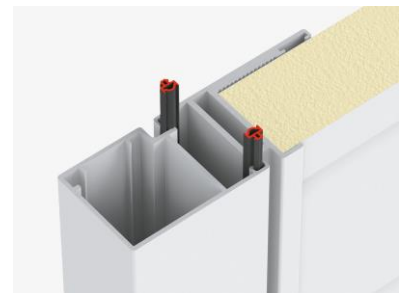

## ГАРАЖИЙН ХААЛГА

Гаражийн хаалга нь гараж эсвэл бусад техникийн байранд суурилуулах зориулалттай. Энэхүү загвар нь хөнгөн цагаан профиль бүхий сэндвич хавтантай хийгддэг. Бүтэцийг зэврэлтээс найдвартай хамгаалахын тулд профили нь хуурай будаган бүрээстэй байдаг. Хаалгыг баруун эсвэл зүүн тийш, өрөөний гадна эсвэл дотор талд онгойлгох боломжтой. 8 мм-ийн намхан босго нь хаалганы тохиромжтой ажиллагааг хангадаг.

### Онцлог шинж чанарууд

- Хуурай будагаар будагдсан хөнгөн цагаан профиль бүхий сэндвич хавтантай хаалга нь зэврэлтээс найдвартай хамгаалагдсан.
- Хаалганы хавтас нь 40 мм зузаантай сэндвич хавтантай.
- Хаалганы сэндвич хавтангын өнгө нь RAL 11 төрлийн өнгө, дээд зэргийн сонгодог дуб өнгөнүүдийн сонголттой.
- Хаалгыг баруун эсвэл зүүн тийш, өрөөний гадна эсвэл дотор талаас онгойлгох боломжтой.
- Элэгдэлд тэсвэртэй ил хоёр үетэй нугас нь хаалгыг онгойлгох, хаахад хялбар болгодог ба тохируулах боломжтой байдгаараа хаалгыг суулгахад хялбар болгодог.
- 8 мм-ийн намхан босго нь хаалганы тохиромжтой ажиллагааг хангадаг.

## ШИНЭ

Хөнгөн цагаан хавтасны шинэ профиль, гаражийн хаалганы хүрээ нь хөнгөн, хатуулаг, зэврэлтээс хамгаалах, бүтцийн найдвартай байдлыг хангана.

Шинэ гаражийн хаалганы босго нь ердөө 8 мм өндөр бөгөөд энэ нь гоо зүйн үзэмжийг өгч, гаражийн хаалгыг ашиглахад хялбар болгодог. Шаардлагатай бол босгыг задалж болно.

Давхар битүүмжлэлийн шинэ профиль нь дуу чимээ тусгаарлалтыг сайжруулж, завсар зайг багасгадаг.