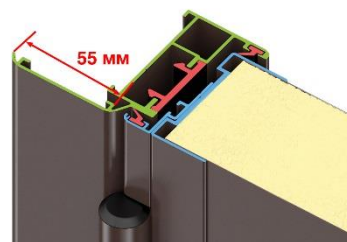

ГАРАЖИЙН ХААЛГА «ULTRA»

ULTRA гаражийн хаалга нь гараж эсвэл бусад техникийн байранд суурилуулах зориулалттай. Энэ нь гараж, гудамжны хаалгатай ижил сэндвич хавтангаар хийгдсэн бөгөөд энэ нь үүдний ямарч төрлийн хаалгаар ашиглахад нийцтэй хослон харагддаг. Гаражийн хаалгыг зүүн эсвэл баруун талруу, гадна болон дотор талдаас онгойлгох боломжтой. Хаалганы босго нь 20 мм өндөртэй.

Онцлог шинж чанарууд

- Элэгдэлд тэсвэртэй холхивч бүхий хоёр хэсэг нугас нь хаалгыг онгойлгох, хаахад хялбар болгодог.
- Хаалганы хавтас нь 40 мм зузаантай сэндвич хавтантай
- Бүтээгдэхүүн, тоног төхөөрөмжийн түүхий эдийн найрлагад шатдаггүй, хоргүй материал ашиглагддаг.
- Хаалганы хүрээний хөнгөн цагаан профиль нь найдвартай байдлыг хангаж, хаалгыг зэврэлтээс хамгаалдаг.
- Гадна хавтасны өнгө: RAL 9003, RAL 8014, RAL 8017.
- Дотор хавтасны өнгө: RAL 9003

Техникийн үндсэн шинж чанарууд

Хүрээ рамны өндөр, мм	2 050
Хүрээ рамны өргөн, мм	880, 980
Ирний зузаан, мм	40
Хаалганы хавтасны дүүргэлтийн нягт, кг/м ³	40
Нээх/хаалтын циклүүд	150 000
Дуу чимээ тусгаарлалт, дБА	33

ШИНЭ

Гагнуурын холболтгүй өндөр баг бэх нийлмэл төмөр лист нь зэврэлтэнд тэсвэртэй. Дулаан, дуу чимээ тусгаарлагч, чийг, агаар үл нэвтрэх өндөр үзүүлэлттэй.

Суулгалтын завсар зайг дарах, хаалганы загварыг гоё харагдуулах наличниктай.