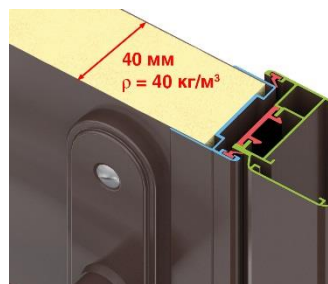

ГАРАЖИЙН ХААЛГА «ULTRA»

ULTRA гаражийн хаалга нь гараж эсвэл бусад техникийн байранд суурилуулах зориулалттай. Энэ нь гараж, гудамжны хаалгатай ижил сэндвич хавтангаар хийгдсэн бөгөөд энэ нь үүдний ямарч төрлийн хаалгаар ашиглахад нийцтэй хослон харагддаг. Гаражийн хаалгыг зүүн эсвэл баруун талруу, гадна болон дотор талдаас онгойлгох боломжтой. Хаалганы босго нь 20 мм өндөртэй.

Онцлог шинж чанарууд

- Элэгдэлд тэсвэртэй холхивч бүхий хоёр хэсэг нугас нь хаалгыг онгойлгох, хаахад хялбар болгодог.
- Хаалганы хавтас нь 40 мм зузаантай сэндвич хавтантай
- Бүтээгдэхүүн, тоног төхөөрөмжийн түүхий эдийн найрлагад шатдаггүй, хоргүй материал ашиглагддаг.
- Хаалганы хүрээний хөнгөн цагаан профиль нь найдвартай байдлыг хангаж, хаалгыг зэврэлтээс хамгаалдаг.
- Гадна хавтасны өнгө: RAL 9003, RAL 8014, RAL 8017.
- Дотор хавтасны өнгө: RAL 9003

Техникийн үндсэн шинж чанарууд

Хүрээ рамны өндөр, мм	2 050
Хүрээ рамны өргөн, мм	880, 980
Ирний зузаан, мм	40
Хаалганы хавтасны дүүргэлтийн нягт, кг/м ³	40
Нээх/хаалтын циклүүд	150 000
Дуу чимээ тусгаарлалт, дБА	33

ШИНЭ

Гагнуурын холболтгүй өндөр баг бэх нийлмэл төмөр лист нь зэврэлтэнд тэсвэртэй. Дулаан, дуу чимээ тусгаарлагч, чийг, агаар үл нэвтрэх өндөр үзүүлэлттэй.

Суулгалтын завсар зайг дарах, хаалганы загварыг гоё харагдуулах наличниктай.