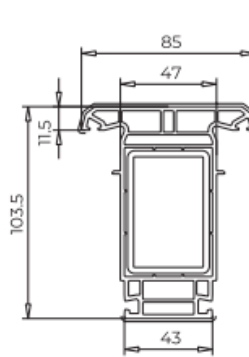

Техникийн мэдээлэл

Системийн зузаан	70 mm , 5 камер
Жийргэвч резин	2 давхар
Шилэн пакетны зузаан	24-42 mm
Дулаан дамжилтын итгэлцүүр	Uf=1.3 Вт/м2К,
Дуу чимээ тусгаарлалт ДБ	44 дБ
Салхины ачааллын эсэргүүцэл	B5 зэрэглэл
Ус чийг тусгаарлалт	9A зэрэглэл
Агаар нэвтрүүлэлт	4-р зэрэглэл
Хулгайн эсэргүүцэл	RC2 хүртэл
Ханын зузаан	DIN EN 12608-1 стандартын дагуу А зэрэг

116.213

116.217

116.210

116.207

116.211

116.201

116.202

116.218