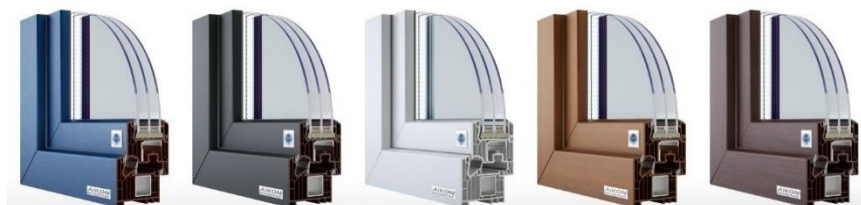

VEKA SOFTLINE 70 AD

70 мм-ийн үндсэн зузаантай SOFTLINE 70 AD нь VEKA профайлын хүрээний сонгодог загвар юм. Бага зэрэг дугуйрсан контур, ялангуяа нарийхан нүүрний өргөнтэй, мөнхийн загвар нь дараагийн профайлын үеийнхэнд ч бас ажиглагдаж байна. Бүх VEKA системүүдийн нэгэн адил SOFTLINE 70 AD нь иж бүрэн нэмэлт профайл бүхий цонхыг үр ашигтайгаар үйлдвэрлэх олон төрлийн дизайны сонголтыг санал болгодог. Бүрээсний хэмжээ хэт том биш бол SOFTLINE 70 AD-д өндөр тусгаарлагчтай гурвалсан шилийг ч ашиглаж болно

Техникийн мэдээлэл

Системийн зузаан	70 mm , 5 камер
Жийргэвч резин	2 давхар
Шилэн пакетны зузаан	24-42 mm
Дулаан дамжилтын итгэлцүүр	Uf=1.3 Вт/м2К,
Дуу чимээ тусгаарлалт ДБ	44 дБ
Салхины ачааллын эсэргүүцэл	B5 зэрэглэл
Ус чийг тусгаарлалт	9A зэрэглэл
Агаар нэвтрүүлэлт	4-р зэрэглэл
Хулгайн эсэргүүцэл	RC2 хүртэл
Ханын зузаан	DIN EN 12608-1 стандартын дагуу А зэрэг

70 \ 76 \ 82 SYSTEMS

Төрөл бүрийн өнгө, өнгөлгөөний сонголт

Олон арван өнгөний схем, мод, хөнгөн цагааныг хуулбарлах чадвар нь дизайнеруудад маш их боломжийг олгодог. Veka Spectral нь тусгай төрлийн царцсан бүрхүүл бөгөөд үүний ачаар цонх, хаалга нь хөнгөн цагаан, гоёмсог, анхны дүр төрхийг олж авдаг. Бүрхүүл нь хилэн, хүрэхэд зөөлөн, эвдрэлд тэсвэртэй байдаг.