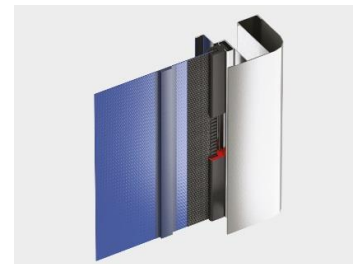

ӨНДӨР ХУРДНЫ ДОТОР ХААЛГА SPEEDROLL SDI

SPEEDROLL SDI цувралын өндөр хурдны хуйлдаг хаалганууд нь бичил уур амьсгалыг тусгаарлах, хадгалах зорилгоор (үйлдвэр, агуулах, жижиглэн худалдаа гэх мэт) ямарч зориулалттай байрны дотор хананд суурилуулах зориулалттай.

ШИНЭ

Цайрдсан гангаар хийсэн хүрээ хайрцаг.

90/130 мм-ийн голчтой цайрдсан гангаар хийсэн босоо ам.

Шахмал полиэтиленээр хийсэн чиглүүлэгч зам

900-1200 г/м² нягттай тунгалаг бус хүчитгэсэн PVC бүрсэн полиэстр материалтай даавуу