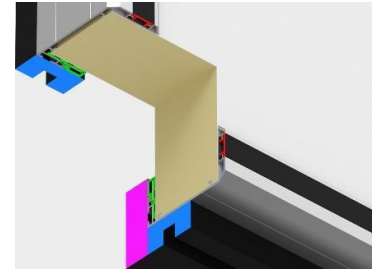

## ХЯНАЛТТАЙ ХИЙН ОРЧИНТОЙ ӨРӨӨНД ЗОРИУЛСАН ГҮЙДЭГ ХААЛГА (RGS)

Энэ нь хяналттай хийн орчинд жимс, хүнсний ногоо хадгалах зориулалттай герметик хөргөлтийн өрөөний нэг хэсэг болгон суурилуулсан. Загварт тусгай резин, хазгай хавхлагыг ашиглах нь найдвартай битүүмжлэлийг өгдөг. Хөнгөн цагаан хүрээ ба хавтасны ирмэг нь өндөр чийгшилтэй нөхцөлд хаалгыг найдвартай ажиллуулах баталгаа юм. Цонх суурилуулах нь хадгалсан бүтээгдэхүүнийг гаднаас нь харах чанарын хяналтыг тавихад амар байдаг.

### Онцлог шинж чанарууд

- Хаалганы 100% битүүмжлэл нь өрөөний доторх даралтыг өндөр байлгадаг.
- Хүрээ, хавтасны хүрээ, сэндвич хавтангийн бүрээс нь хөнгөн цагаанаар хийгдсэн байдаг. Хаалгыг зүүн болон баруун тийш эргүүлж болно.
- Хамгаалалтын дээд чиглүүлэгч хайрцаг нь чиглүүлэгч заманд шороо, тоос орохоос сэргийлдэг.
- Нэмэлт сонголт бол барааг ачих / буулгах явцад тээврийн хэрэгслийн механик гэмтлээс хавтасыг хамгаалах доод өшиглүүр юм.
- Стандарт өнгө : Хавтас RAL9003, хавтасны ирмэг ба хүрээ RAL9006

### Техникийн үндсэн шинж чанарууд

Стандарт өндөр, мм	1 800-аас 3 500 хүртэл
Стандарт өргөн, мм	1 600-аас 3 000 хүртэл
Хавтасны зузаан, мм	80
Гүйцэтгэл	Гадаа / дотор
Дээд ханны зай, мм	275-аас
Хажуу ханны зай буцах талаасаа, мм	Нээлтийн өргөн + 350
Хажуу ханны зай бариул талаасаа, мм	115
Ашиглалтын температурын хүрээ, ° C	Дотор -35 хэм, гадна +50 хүртэл

### ШИНЭ

Хавтасны периметрийн эргэн тойронд битүүмжлэх систем нь илүү сайн тохирох боломжийг өгдөг

Тохируулах боломжтой цонхны нугас

Дотор суурилуулах

Барилгын гадна суурилуулах