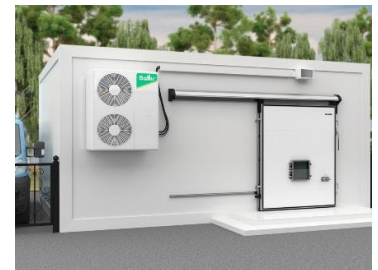

## ХЯНАЛТТАЙ ХИЙН ОРЧИНТОЙ ӨРӨӨНД ЗОРИУЛСАН ГҮЙДЭГ ХААЛГА (RGS)

Энэ нь хяналттай хийн орчинд жимс, хүнсний ногоо хадгалах зориулалттай герметик хөргөлтийн өрөөний нэг хэсэг болгон суурилуулсан. Загварт тусгай резин, хазгай хавхлагыг ашиглах нь найдвартай битүүмжлэлийг өгдөг. Хөнгөн цагаан хүрээ ба хавтасны ирмэг нь өндөр чийгшилтэй нөхцөлд хаалгыг найдвартай ажиллуулах баталгаа юм. Цонх суурилуулах нь хадгалсан бүтээгдэхүүнийг гаднаас нь харах чанарын хяналтыг тавихад амар байдаг.

### Онцлог шинж чанарууд

- Хаалганы 100% битүүмжлэл нь өрөөний доторх даралтыг өндөр байлгадаг.
- Хүрээ, хавтасны хүрээ, сэндвич хавтангийн бүрээс нь хөнгөн цагаанаар хийгдсэн байдаг. Хаалгыг зүүн болон баруун тийш эргүүлж болно.
- Хамгаалалтын дээд чиглүүлэгч хайрцаг нь чиглүүлэгч заманд шороо, тоос орохоос сэргийлдэг.
- Нэмэлт сонголт бол барааг ачих / буулгах явцад тээврийн хэрэгслийн механик гэмтлээс хавтасыг хамгаалах доод өшиглүүр юм.
- Стандарт өнгө : Хавтас RAL9003, хавтасны ирмэг ба хүрээ RAL9006

### ШИНЭ

Хавтасны периметрийн эргэн тойронд битүүмжлэх систем нь илүү сайн тохирох боломжийг өгдөг

Тохируулах боломжтой цонхны нугас

Дотор суурилуулах

Барилгын гадна суурилуулах